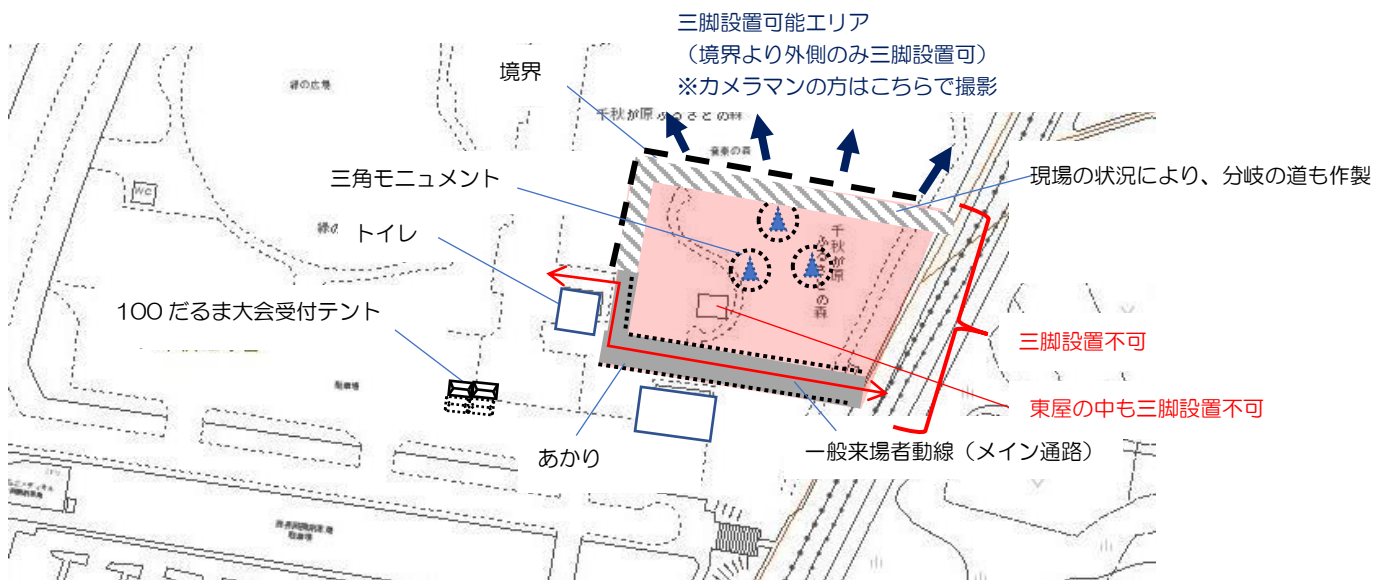

雪あかり お願いと注意事項について

2月17日(土) 16:00頃~18:15 ※荒天の場合、翌日延期

<カメラマンの方へのお願い>

- ・カメラの三脚設置可能エリアが決められています。
- ・前日や当日早朝の三脚設置は御遠慮ください。
- ・概ね当日午前中にカメラ設置の境界を設置します。
- ・密にならないよう譲り合いながら互いに十分な距離をとり、一般来場者へも御配慮いただくようお願いいたします。

<一般来場者の方への注意喚起>

- ・メイン通路を御使用ください。
- ・足元が大変滑りやすくなっています。足腰に心配のある方は御遠慮ください。